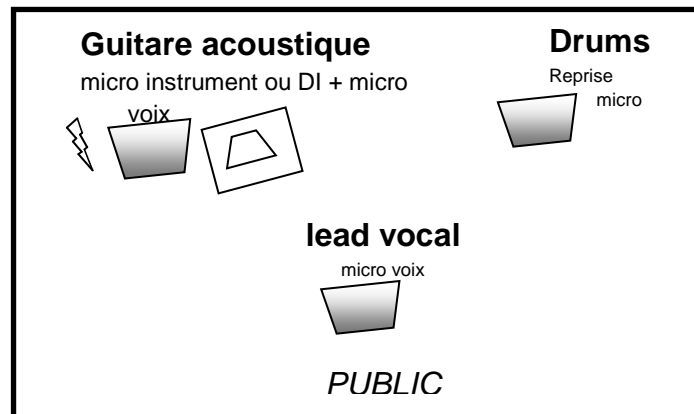

BD Production Association
Bénédicte Dozinél
1800 Vevey
www.benedicte.ch
info@benedicte.ch
076 588 24 40
Ccp : 14-175448-0

BENNEDICTE

FICHE TECHNIQUE 2016

Patch List

Ligne	Instrument	Micros	Pieds	Periphériques
1	Kick	Opus 99 / Beta 52	Petit	Gate
2	Snare Top	Sm 57	Moyen	Comp
3	Snare Bot	Sm 57	Petit	
4	Hihat	Ksm 137	Moyen	
5	Tom 1	E 604		Gate
6	Tom 2	E 604		Gate
7	Over Head Left	C 414	Grand	
8	Over Head Right	C 414	Grand	
9	Guit 1 Acoustic	Di Box AR133		Comp
10	Guit 1 Electric (DI)	Di Box AR133		Comp
11	Lead Benedicte	BETA 58 Fourni par artiste	Grand base ronde	Comp + Rev
12	Lead Support	BETA 58	Grand	Comp + Rev

benedicte.ch

Ecoute

Vidéo